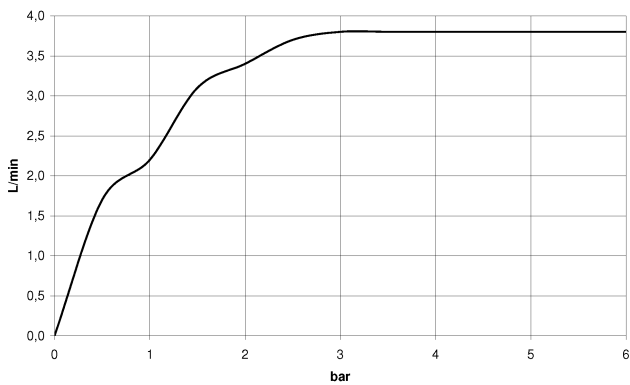

**CL.1 Waschtisch-Stand-Auslauf ohne Ablaufgarnitur - Champagne gebürstet (22kt Gold)**

CL.1

13 715 705

- Ausladung 160 mm
- starrer Auslauf
- rechteckiges Strahlbild mit 40 Einzelstrahlen
- Armaturenhöhe 204 mm
- Höhe bis Luftsprudler 190 mm
- Bohrungsdurchmesser 35 mm
- 2x Druckschlauch M 10 x 1 eingeschraubt, dichtsicher geprüft
- Anschluss 1/2"
- Durchfluss max. 4 l/min
- bleifrei
- Dieses Produkt leistet einen Beitrag zur Erfüllung der Vorgaben von nachhaltigen Gebäudezertifizierungen, z.B. LEED®, BREEAM®, DGNB

13 715 705  
mm [inches]

**Durchflussdiagramm**

**Zertifikate**

GDV\_0400279. IAPMO\_N-4976. IAPMO\_6397.

13 715 705  
Ersatzteile für die  
anderen  
Oberflächenvarianten  
finden Sie hier:  
Chrom