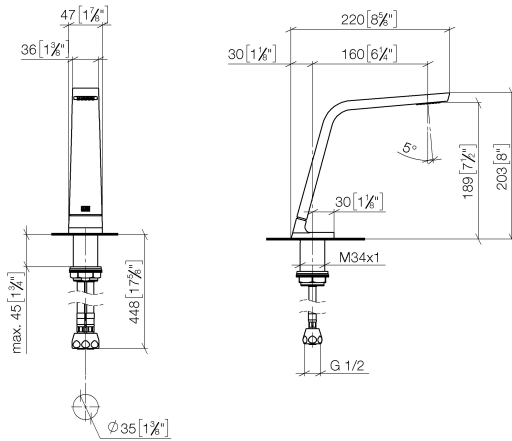

**CL.1 Waschtisch-Stand-Auslauf ohne Ablaufgarnitur - Champagne gebürstet (22kt Gold)**

CL.1

13 715 705

- Ausladung 160 mm
- starrer Auslauf
- rechteckiges Strahlbild mit 40 Einzelstrahlen
- Armaturenhöhe 204 mm
- Höhe bis Luftsprudler 190 mm
- Bohrungsdurchmesser 35 mm
- 2x Druckschlauch M 10 x 1 eingeschraubt, dichtsicher geprüft
- Anschluss 1/2"
- Durchfluss max. 4 l/min
- bleifrei
- Dieses Produkt leistet einen Beitrag zur Erfüllung der Vorgaben von nachhaltigen Gebäudezertifizierungen, z.B. LEED®, BREEAM®, DGNB

13 715 705  
mm [inches]

**Durchflussdiagramm**

**Zertifikate**

GDV\_0400279. IAPMO\_N-4976. IAPMO\_6397.

13 715 705  
Ersatzteile für die  
anderen  
Oberflächenvarianten  
finden Sie hier:  
Chrom

### Ersatzteilstückliste

Nr.	Artikelnummer	Benennung	Verbaumenge	Lieferzeit
1	90 11 70 003 00-46	Auslauf	1	30
2	09 31 11 044 90	Stift	1	2
3	09 16 01 016 90	Ring	1	2
4	09 23 01 034 90	Durchflussbegrenzer	1	2
5	09 14 10 130 90	Dichtung	1	2
6	09 11 10 055 10 90	Anschluss	1	2
7	04 30 04 019 00 90	Schlauch	2	2
8	09 30 01 208 90	Anschluss	1	2
9	04 23 10 044 06 90	Befestigungssatz	1	2