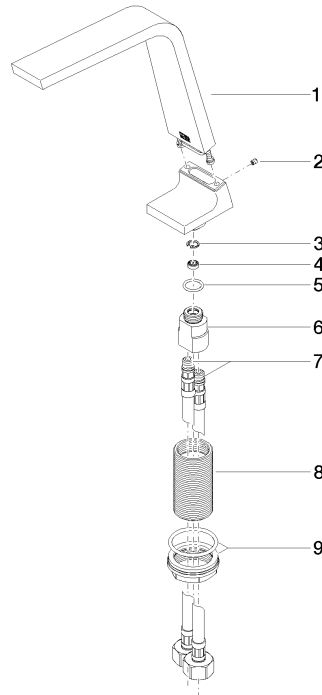

**CL.1 Waschtisch-Stand-Auslauf ohne Ablaufgarnitur - Champagne gebürstet (22kt Gold)**

CL.1

13 715 705

- Ausladung 160 mm
- starrer Auslauf
- rechteckiges Strahlbild mit 40 Einzelstrahlen
- Armaturenhöhe 204 mm
- Höhe bis Luftsprudler 190 mm
- Bohrungsdurchmesser 35 mm
- 2x Druckschlauch M 10 x 1 eingeschraubt, dichtsicher geprüft
- Anschluss 1/2"
- Durchfluss max. 4 l/min
- bleifrei
- Dieses Produkt leistet einen Beitrag zur Erfüllung der Vorgaben von nachhaltigen Gebäudezertifizierungen, z.B. LEED®, BREEAM®, DGNB

13 715 705  
mm [inches]

**Durchflussdiagramm**

**Zertifikate**

GDV\_0400279. IAPMO\_N-4976. IAPMO\_6397.

13 715 705  
Ersatzteile für die  
anderen  
Oberflächenvarianten  
finden Sie hier:  
Chrom

### Ersatzteilstückliste

Nr.	Artikelnummer	Benennung	Verbaumenge	Lieferzeit
1	90 11 70 003 00-46	Auslauf	1	30
2	09 31 11 044 90	Stift	1	2
3	09 16 01 016 90	Ring	1	2
4	09 23 01 034 90	Durchflussbegrenzer	1	2
5	09 14 10 130 90	Dichtung	1	2
6	09 11 10 055 10 90	Anschluss	1	2
7	04 30 04 019 00 90	Schlauch	2	2
8	09 30 01 208 90	Anschluss	1	2
9	04 23 10 044 06 90	Befestigungssatz	1	2